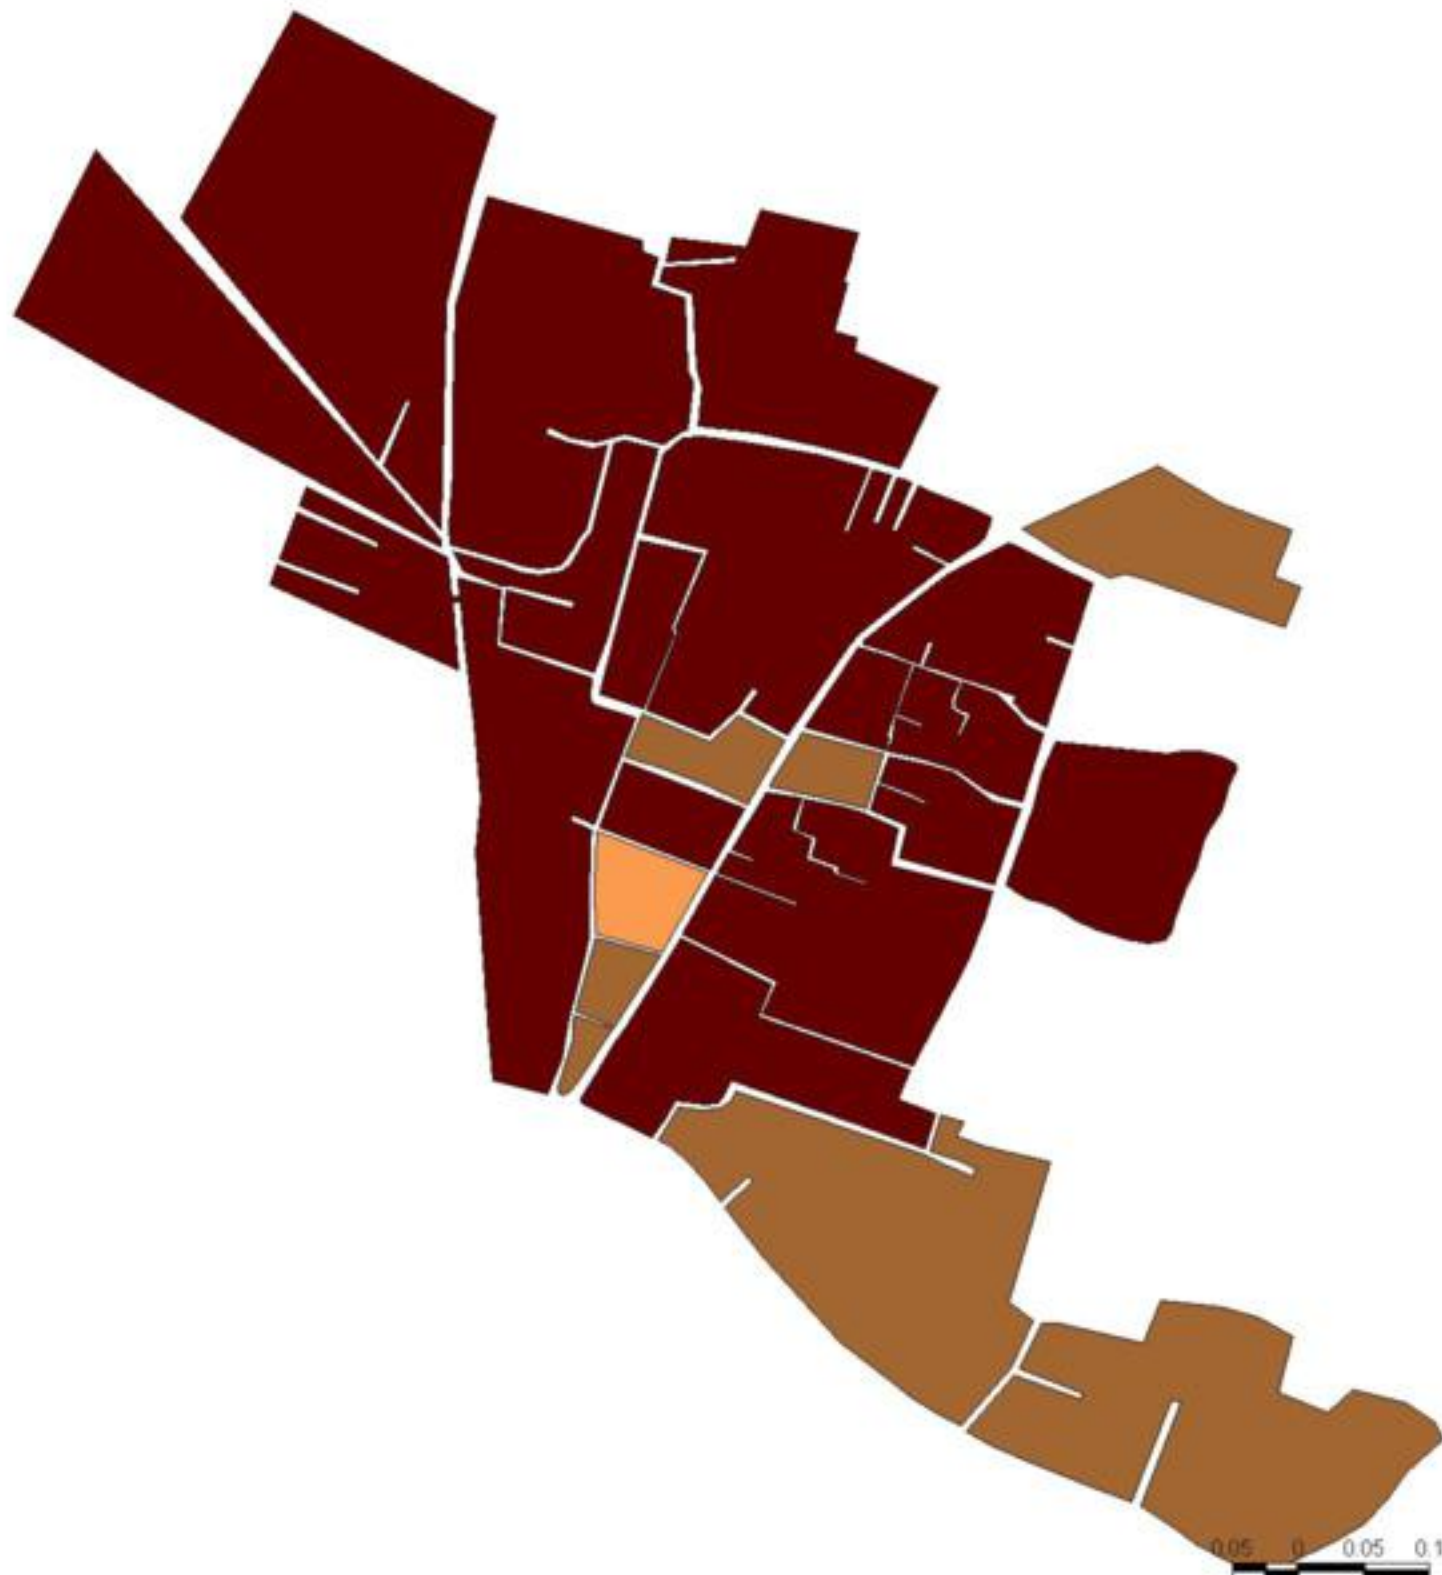

EVALUA DF
Consejo de Evaluación del
Desarrollo Social del
Distrito Federal

ÍNDICE DE DESARROLLO SOCIAL

Delegación: Tiáhuac
Colonia: Pueblo San Nicolás Tetelco
Grado de desarrollo: Muy Bajo

Grado de Desarrollo Social

-  Muy bajo
-  Bajo
-  Medio
-  Alto
-  Sin dato

0.05 0 0.05 0.1 Kilómetros

Fuente: Elaboración propia con datos de Seduvi e INEGI